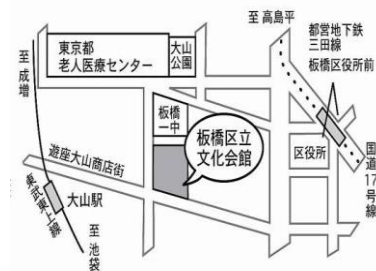

## その現実そして連鎖のSTOPに向けて

### 会場案内図

東武東上線 大山駅: 徒歩2分  
三田線 板橋区役所前駅: 徒歩5分